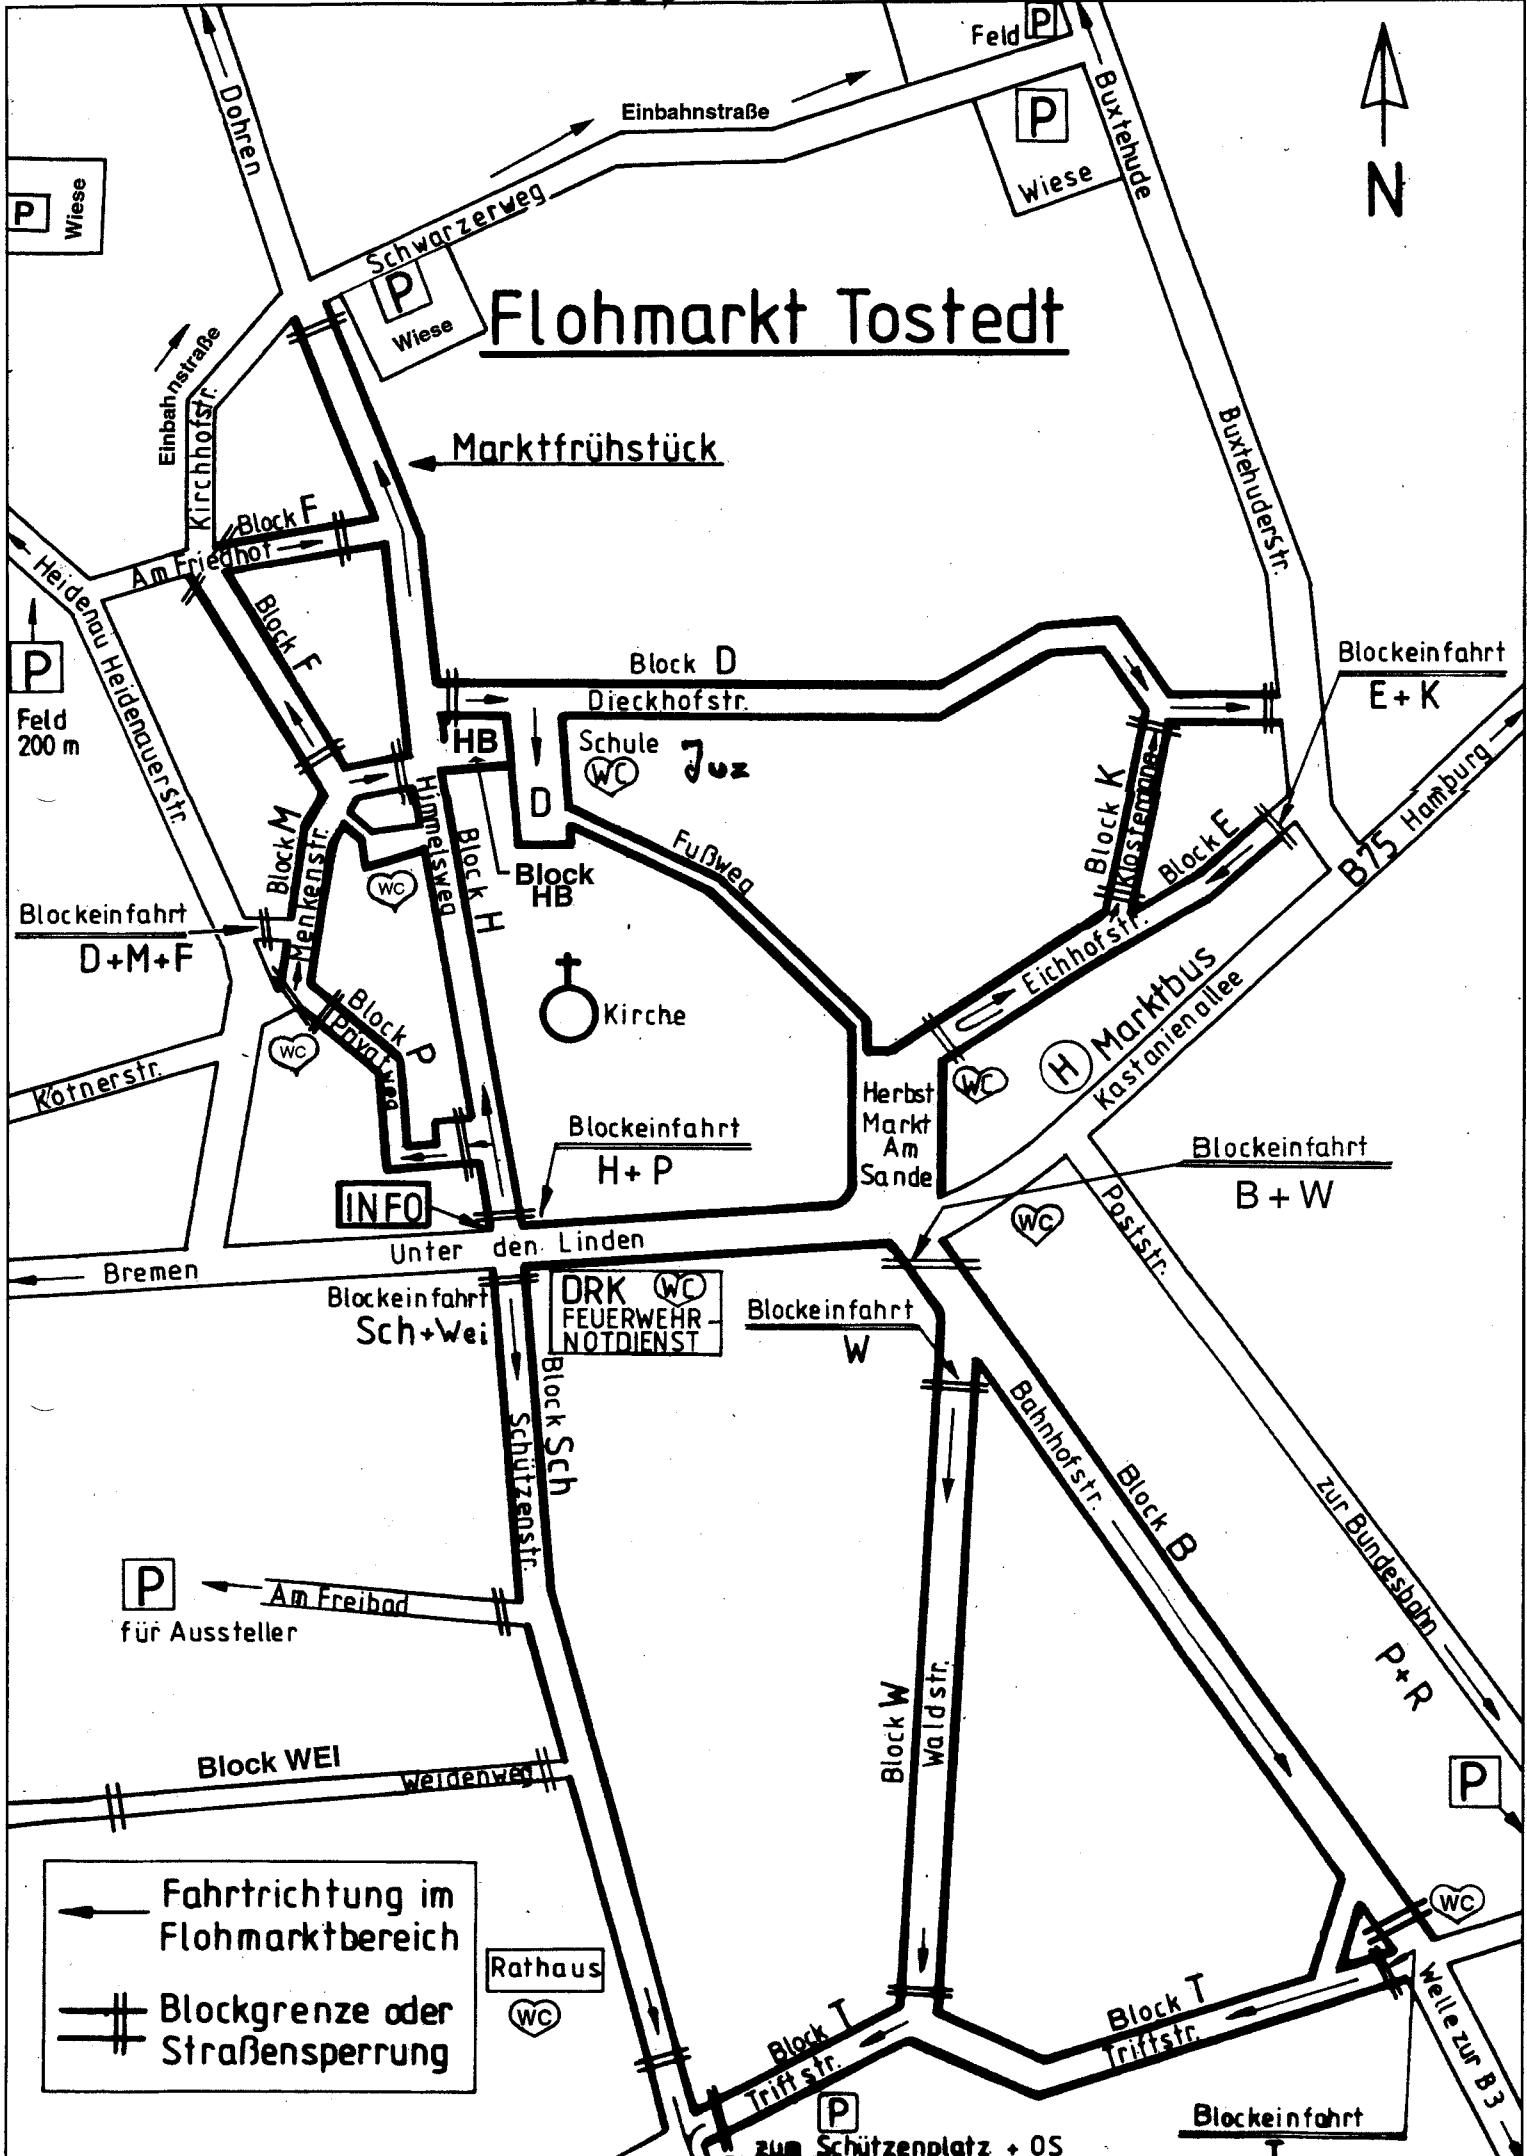

Flohmarkt Tostedt

← Marktfrühstück

P Wiese

Feld P

P Wiese

P Feld 200 m

Blockeinfahrt E+K

Blockeinfahrt D+M+F

Blockeinfahrt H+P

Blockeinfahrt B+W

INFO

Blockeinfahrt Sch+Wei

Blockeinfahrt W

P Am Freibad für Aussteller

P+R

← Fahrtrichtung im Flohmarktbereich

≡≡≡ Blockgrenze oder Straßensperrung

Rathaus

zum Schützenplatz + OS

Blockeinfahrt